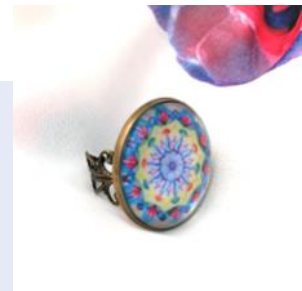

CHAKRA-MANDALA-RING

in Altsilber-Optik

Cabochon Durchmesser 25mm
verstellbar

Pro Stück EUR 19,00

| | |
|--------------------|---------|
| Wurzelchakra | RINGAS1 |
| Sakralchakra | RINGAS2 |
| Solarplexus-Chakra | RINGAS3 |
| Herzchakra | RINGAS4 |
| Halschakra | RINGAS5 |
| Stirnchakra | RINGAS6 |
| Kronenchakra | RINAGS7 |

CHAKRA-MANDALA-RING

in Altbronze-Optik

Cabochon Durchmesser 25mm
verstellbar

Pro Stück EUR 19,00

| | |
|--------------------|---------|
| Wurzelchakra | RINGAB1 |
| Sakralchakra | RINGAB2 |
| Solarplexus-Chakra | RINGAB3 |
| Herzchakra | RINGAB4 |
| Halschakra | RINGAB5 |
| Stirnchakra | RINGAB6 |
| Kronenchakra | RINAGB7 |