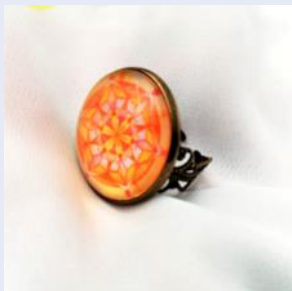

CHAKRA-MANDALA-RING

in Altsilber-Optik

Cabochon Durchmesser 25mm
verstellbar

Pro Stück EUR 19,00

| | |
|--------------------|---------|
| Wurzelchakra | RINGAS1 |
| Sakralchakra | RINGAS2 |
| Solarplexus-Chakra | RINGAS3 |
| Herzchakra | RINGAS4 |
| Halschakra | RINGAS5 |
| Stirnchakra | RINGAS6 |
| Kronenchakra | RINAGS7 |

CHAKRA-MANDALA-RING

in Altbronze-Optik

Cabochon Durchmesser 25mm
verstellbar

Pro Stück EUR 19,00

| | |
|--------------------|---------|
| Wurzelchakra | RINGAB1 |
| Sakralchakra | RINGAB2 |
| Solarplexus-Chakra | RINGAB3 |
| Herzchakra | RINGAB4 |
| Halschakra | RINGAB5 |
| Stirnchakra | RINGAB6 |
| Kronenchakra | RINAGB7 |