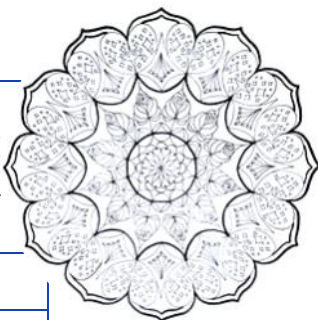

CHAKRA-MANDALA-HALSKETTE

925-Sterlingsilber

runde Fassung, Cabochon Durchmesser 25mm

Kette ca. 50 cm lang, mit Federring-Verschluss

Pro Stück EUR 45,00

| | |
|--------------------|--------|
| Wurzelchakra | HKRSS1 |
| Sakralchakra | HKRSS2 |
| Solarplexus-Chakra | HKRSS3 |
| Herzchakra | HKRSS4 |
| Halschakra | HKRSS5 |
| Stirnchakra | HKRSS6 |
| Kronenchakra | HKRSS7 |

CHAKRA-MANDALA-HALSKETTE - EULE

in Altsilber-Optik

Eulen-Fassung, Cabochon Durchmesser 25mm

Kette ca. 60 cm lang, mit Karabiner-Verschluss

Pro Stück EUR 27,00

| | |
|--------------------|--------|
| Wurzelchakra | HKEAS1 |
| Sakralchakra | HKEAS2 |
| Solarplexus-Chakra | HKEAS3 |
| Herzchakra | HKEAS4 |
| Halschakra | HKEAS5 |
| Stirnchakra | HKEAS6 |
| Kronenchakra | HKEAS7 |