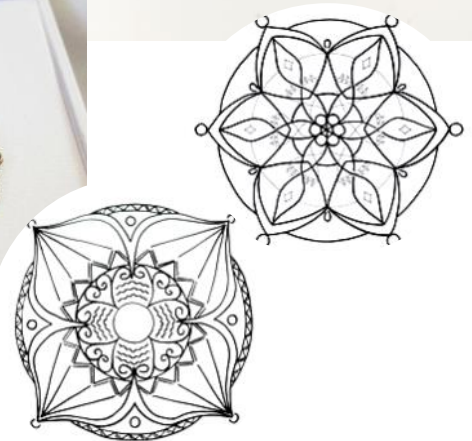

CHAKRA-MANDALA-HALSKETTE

in Altsilber-Optik

runde Fassung, Cabochon Durchmesser 25mm

Kette ca. 50 cm lang, mit Karabiner-Verschluss

Pro Stück EUR 26,00

| | |
|--------------------|--------|
| Wurzelchakra | HKRAS1 |
| Sakralchakra | HKRAS2 |
| Solarplexus-Chakra | HKRAS3 |
| Herzchakra | HKRAS4 |
| Halschakra | HKRAS5 |
| Stirnchakra | HKRAS6 |
| Kronenchakra | HKRAS7 |

CHAKRA-MANDALA-HALSKETTE

in Altbronze-Optik

runde Fassung, Cabochon Durchmesser 25mm

Kette ca. 50 cm lang, mit Karabiner-Verschluss

Pro Stück EUR 26,00

| | |
|--------------------|--------|
| Wurzelchakra | HKRAB1 |
| Sakralchakra | HKRAB2 |
| Solarplexus-Chakra | HKRAB3 |
| Herzchakra | HKRAB4 |
| Halschakra | HKRAB5 |
| Stirnchakra | HKRAB6 |
| Kronenchakra | HKRAB7 |

CHAKRA-MANDALA-HALSKETTE

925-Sterlingsilber

runde Fassung, Cabochon Durchmesser 25mm

Kette ca. 50 cm lang, mit Federring-Verschluss

Pro Stück EUR 45,00

| | |
|--------------------|--------|
| Wurzelchakra | HKRSS1 |
| Sakralchakra | HKRSS2 |
| Solarplexus-Chakra | HKRSS3 |
| Herzchakra | HKRSS4 |
| Halschakra | HKRSS5 |
| Stirnchakra | HKRSS6 |
| Kronenchakra | HKRSS7 |