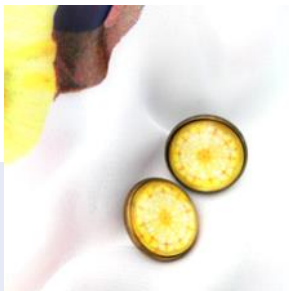

CHAKRA-MANDALA-OHRSTECKER

silberfarbig, inkl. Hinterstecker
Cabochon Durchmesser 16 mm

Pro Paar EUR 14,00

| | |
|--------------------|--------|
| Wurzelchakra | OSTAS1 |
| Sakralchakra | OSTAS2 |
| Solarplexus-Chakra | OSTAS3 |
| Herzchakra | OSTAS4 |
| Halschakra | OSTAS5 |
| Stirnchakra | OSTAS6 |
| Kronenchakra | OSTAS7 |

CHAKRA-MANDALA-OHRSTECKER

Altbronze-Optik, inkl. Hinterstecker

Cabochon Durchmesser 16 mm

Pro Paar EUR 14,00

| | |
|--------------------|--------|
| Wurzelchakra | OSTAB1 |
| Sakralchakra | OSTAB2 |
| Solarplexus-Chakra | OSTAB3 |
| Herzchakra | OSTAB4 |
| Halschakra | OSTAB5 |
| Stirnchakra | OSTAB6 |
| Kronenchakra | OSTAB7 |