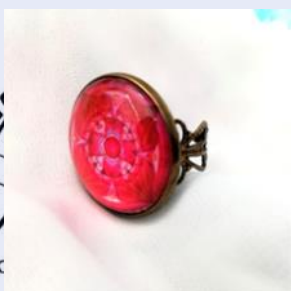

CHAKRA-MANDALA-RING

in Altsilber-Optik

Cabochon Durchmesser 25mm
verstellbar

Pro Stück EUR 19,00

| | |
|--------------------|---------|
| Wurzelchakra | RINGAS1 |
| Sakralchakra | RINGAS2 |
| Solarplexus-Chakra | RINGAS3 |
| Herzchakra | RINGAS4 |
| Halschakra | RINGAS5 |
| Stirnchakra | RINGAS6 |
| Kronenchakra | RINAGS7 |

CHAKRA-MANDALA-RING

in Altbronze-Optik

Cabochon Durchmesser 25mm
verstellbar

Pro Stück EUR 19,00

| | |
|--------------------|---------|
| Wurzelchakra | RINGAB1 |
| Sakralchakra | RINGAB2 |
| Solarplexus-Chakra | RINGAB3 |
| Herzchakra | RINGAB4 |
| Halschakra | RINGAB5 |
| Stirnchakra | RINGAB6 |
| Kronenchakra | RINAGB7 |