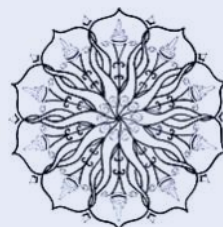

CHAKRA-MANDALA-OHRSTECKER

Altbronze-Optik, inkl. Hinterstecker

Cabochon Durchmesser 16 mm

Pro Paar EUR 14,00

Wurzelchakra	OSTAB1
Sakralchakra	OSTAB2
Solarplexus-Chakra	OSTAB3
Herzchakra	OSTAB4
Halschakra	OSTAB5
Stirnchakra	OSTAB6
Kronenchakra	OSTAB7