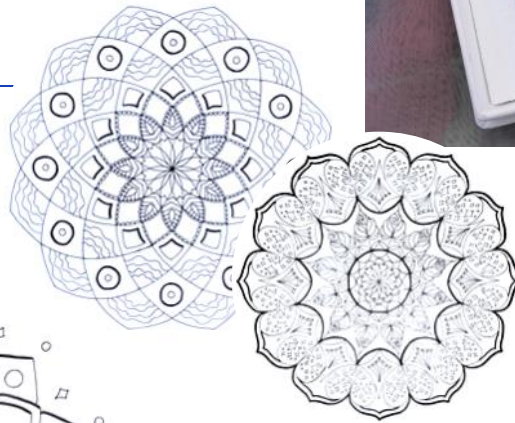

ALL-IN-ONE-CHAKRA-MANDALA- ARMKETTCHEN

silberfarbig

Cabochon Durchmesser 16mm

verstellbar

Pro Stück EUR 42,00

All-In-One - Chakra-Mandala-
Armkettchen, silberfarbig

ALLIO13

EINHORN DES INNEREN KINDES