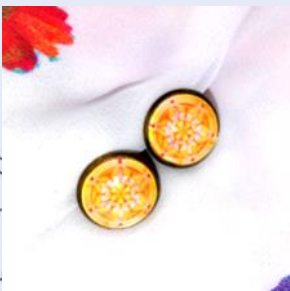

CHAKRA-MANDALA-ARMKETTCHEN

silberfarbig

Cabochon Durchmesser 25mm

verstellbar, mit Karabiner-Verschluss

Pro Stück EUR 24,00

| | |
|--------------------|--------|
| Wurzelchakra | ARMKS1 |
| Sakralchakra | ARMKS2 |
| Solarplexus-Chakra | ARMKS3 |
| Herzchakra | ARMKS4 |
| Halschakra | ARMKS5 |
| Stirnchakra | ARMKS6 |
| Kronenchakra | ARMKS7 |

CHAKRA-MANDALA-OHRSTECKER

silberfarbig, inkl. Hinterstecker
Cabochon Durchmesser 16 mm

Pro Paar EUR 14,00

| | |
|--------------------|--------|
| Wurzelchakra | OSTAS1 |
| Sakralchakra | OSTAS2 |
| Solarplexus-Chakra | OSTAS3 |
| Herzchakra | OSTAS4 |
| Halschakra | OSTAS5 |
| Stirnchakra | OSTAS6 |
| Kronenchakra | OSTAS7 |

CHAKRA-MANDALA-OHRSTECKER

Altbronze-Optik, inkl. Hinterstecker

Cabochon Durchmesser 16 mm

Pro Paar EUR 14,00

| | |
|--------------------|--------|
| Wurzelchakra | OSTAB1 |
| Sakralchakra | OSTAB2 |
| Solarplexus-Chakra | OSTAB3 |
| Herzchakra | OSTAB4 |
| Halschakra | OSTAB5 |
| Stirnchakra | OSTAB6 |
| Kronenchakra | OSTAB7 |