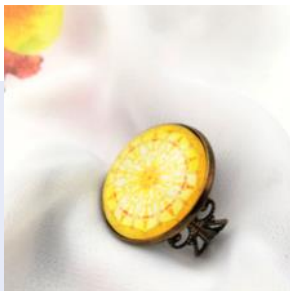

CHAKRA-MANDALA-RING

in Altbronze-Optik

Cabochon Durchmesser 25mm
verstellbar

Pro Stück EUR 19,00

| | |
|--------------------|---------|
| Wurzelchakra | RINGAB1 |
| Sakralchakra | RINGAB2 |
| Solarplexus-Chakra | RINGAB3 |
| Herzchakra | RINGAB4 |
| Halschakra | RINGAB5 |
| Stirnchakra | RINGAB6 |
| Kronenchakra | RINAGB7 |