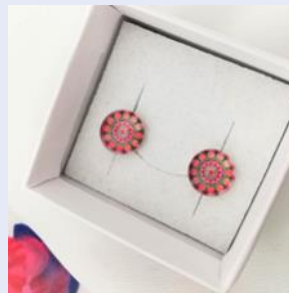

CHAKRA-MANDALA-OHRSTECKER

Altbronze-Optik, inkl. Hinterstecker

Cabochon Durchmesser 16 mm

Pro Paar EUR 14,00

| | |
|--------------------|--------|
| Wurzelchakra | OSTAB1 |
| Sakralchakra | OSTAB2 |
| Solarplexus-Chakra | OSTAB3 |
| Herzchakra | OSTAB4 |
| Halschakra | OSTAB5 |
| Stirnchakra | OSTAB6 |
| Kronenchakra | OSTAB7 |

CHAKRA-MANDALA-OHRSTECKER

925-Sterlingsilber

Cabochon Durchmesser 10 mm, inkl. Hinterstecker

Pro Paar EUR 22,00

| | |
|--------------------|--------|
| Wurzelchakra | OSTSS1 |
| Sakralchakra | OSTSS2 |
| Solarplexus-Chakra | OSTSS3 |
| Herzchakra | OSTSS4 |
| Halschakra | OSTSS5 |
| Stirnchakra | OSTSS6 |
| Kronenchakra | OSTSS7 |