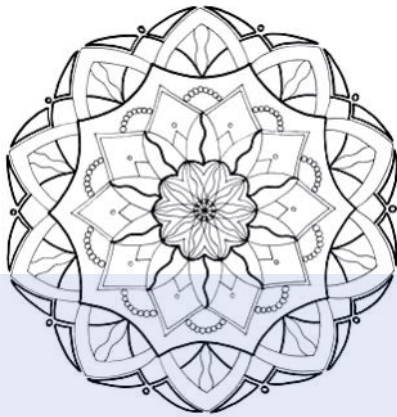

CHAKRA-MANDALA-RING

in Altsilber-Optik

Cabochon Durchmesser 25mm
verstellbar

Pro Stück EUR 19,00

| | |
|--------------------|---------|
| Wurzelchakra | RINGAS1 |
| Sakralchakra | RINGAS2 |
| Solarplexus-Chakra | RINGAS3 |
| Herzchakra | RINGAS4 |
| Halschakra | RINGAS5 |
| Stirnchakra | RINGAS6 |
| Kronenchakra | RINAGS7 |