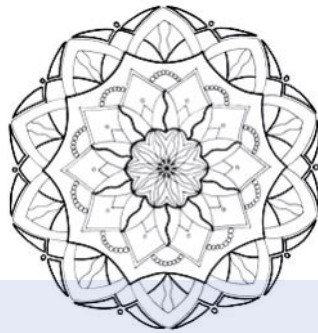

CHAKRA-MANDALA-OHRSTECKER

Altbronze-Optik, inkl. Hinterstecker

Cabochon Durchmesser 16 mm

Pro Paar EUR 14,00

Wurzelchakra	OSTAB1
Sakralchakra	OSTAB2
Solarplexus-Chakra	OSTAB3
Herzchakra	OSTAB4
Halschakra	OSTAB5
Stirnchakra	OSTAB6
Kronenchakra	OSTAB7