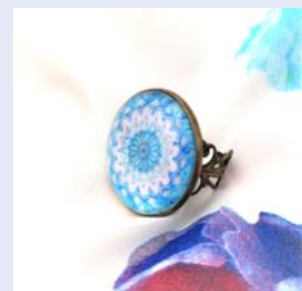

CHAKRA-MANDALA-RING

in Altbronze-Optik

Cabochon Durchmesser 25mm
verstellbar

Pro Stück EUR 19,00

| | |
|--------------------|---------|
| Wurzelchakra | RINGAB1 |
| Sakralchakra | RINGAB2 |
| Solarplexus-Chakra | RINGAB3 |
| Herzchakra | RINGAB4 |
| Halschakra | RINGAB5 |
| Stirnchakra | RINGAB6 |
| Kronenchakra | RINAGB7 |