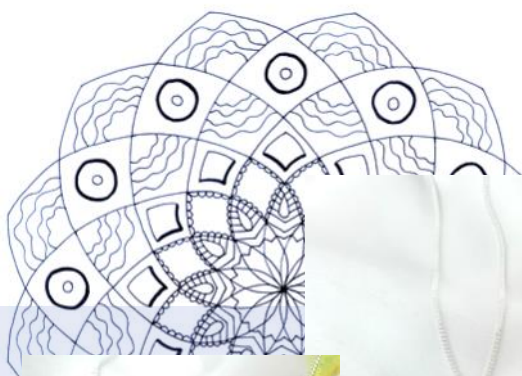

CHAKRA-MANDALA-HALSKETTE

925-Sterlingsilber

runde Fassung, Cabochon Durchmesser 25mm

Kette ca. 50 cm lang, mit Federring-Verschluss

Pro Stück EUR 45,00

| | |
|--------------------|--------|
| Wurzelchakra | HKRSS1 |
| Sakralchakra | HKRSS2 |
| Solarplexus-Chakra | HKRSS3 |
| Herzchakra | HKRSS4 |
| Halschakra | HKRSS5 |
| Stirnchakra | HKRSS6 |
| Kronenchakra | HKRSS7 |