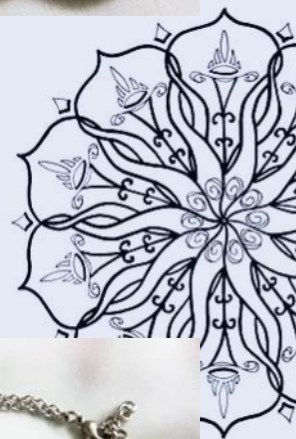

CHAKRA-MANDALA-ARMKETTCHEN

silberfarbig

Cabochon Durchmesser 25mm

verstellbar, mit Karabiner-Verschluss

Pro Stück EUR 24,00

| | |
|--------------------|--------|
| Wurzelchakra | ARMKS1 |
| Sakralchakra | ARMKS2 |
| Solarplexus-Chakra | ARMKS3 |
| Herzchakra | ARMKS4 |
| Halschakra | ARMKS5 |
| Stirnchakra | ARMKS6 |
| Kronenchakra | ARMKS7 |