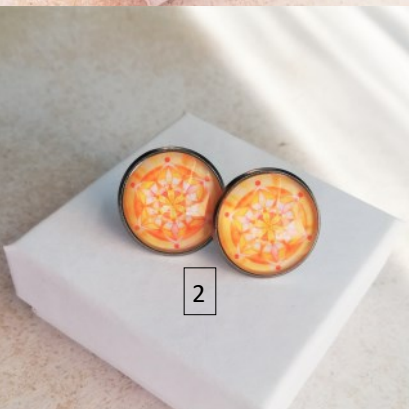

CHAKRA-MANDALA-OHRSTECKER

Altsilber-Optik

Glaskuppel Durchmesser 16 mm,
Fassung und Hinterstecker in Altsilber-Optik

1	Wurzelchakra	OSTAS1	EUR 24,00
2	Sakralchakra	OSTAS2	EUR 24,00
3	Solarplexuschakra	OSTAS3	EUR 24,00
4	Herzchakra	OSTAS4	EUR 24,00
5	Halschakra	OSTAS5	EUR 24,00
6	Stirnchakra	OSTAS6	EUR 24,00
7	Kronenchakra	OSTAS7	EUR 24,00