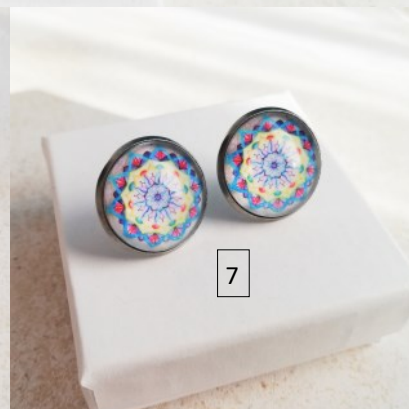

CHAKRA-MANDALA-OHRSTECKER

Altsilber-Optik

Glaskuppel Durchmesser 16 mm,
Fassung und Hinterstecker in Altsilber-Optik

1	Wurzelchakra	OSTAS1	EUR 24,00
2	Sakralchakra	OSTAS2	EUR 24,00
3	Solarplexuschakra	OSTAS3	EUR 24,00
4	Herzchakra	OSTAS4	EUR 24,00
5	Halschakra	OSTAS5	EUR 24,00
6	Stirnchakra	OSTAS6	EUR 24,00
7	Kronenchakra	OSTAS7	EUR 24,00