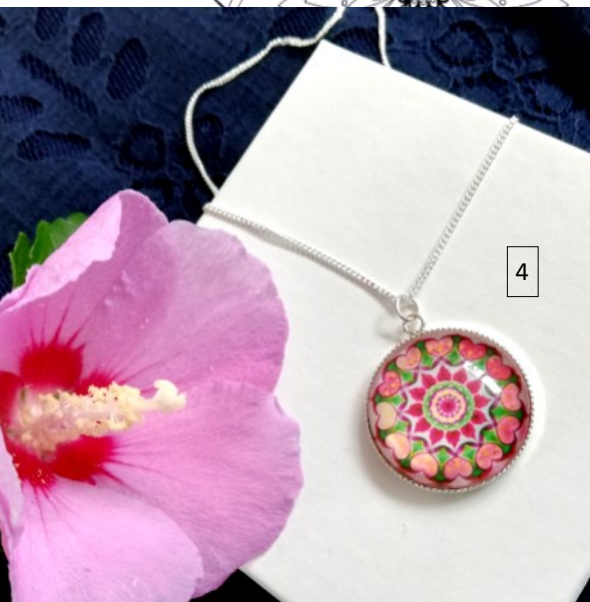

## CHAKRA-MANDALA-RING in Altsilber-Optik

Glaskuppel Durchmesser 25 mm, verstellbar

|   |                   |         |           |
|---|-------------------|---------|-----------|
| 1 | Wurzelchakra      | RINGAS1 | EUR 24,00 |
| 2 | Sakralchakra      | RINGAS2 | EUR 24,00 |
| 3 | Solarplexuschakra | RINGAS3 | EUR 24,00 |
| 4 | Herzchakra        | RINGAS4 | EUR 24,00 |
| 5 | Halschakra        | RINGAS5 | EUR 24,00 |
| 6 | Stirnchakra       | RINGAS6 | EUR 24,00 |
| 7 | Kronenchakra      | RINGAS7 | EUR 24,00 |

## CHAKRA-MANDALA-HALSKETTE 925-Sterlingsilber

Glaskuppel Durchmesser 25 mm, Länge 50 cm, Federring-Verschluss

|   |   |        |           |
|---|---|--------|-----------|
| 1 | Wurzelchakra-Mandala-Halskette, 925-Sterlingsilber      | HKRSS1 | EUR 55,00 |
| 2 | Sakralchakra-Mandala-Halskette, 925-Sterlingsilber      | HKRSS2 | EUR 55,00 |
| 3 | Solarplexuschakra-Mandala-Halskette, 925-Sterlingsilber | HKRSS3 | EUR 55,00 |
| 4 | Herzchakra-Mandala-Halskette, 925-Sterlingsilber        | HKRSS4 | EUR 55,00 |
| 5 | Halschakra-Mandala-Halskette, 925-Sterlingsilber        | HKRSS5 | EUR 55,00 |
| 6 | Stirnochakra-Mandala-Halskette, 925-Sterlingsilber      | HKRSS6 | EUR 55,00 |
| 7 | Kronenchakra-Mandala-Halskette, 925-Sterlingsilber      | HKRSS7 | EUR 55,00 |