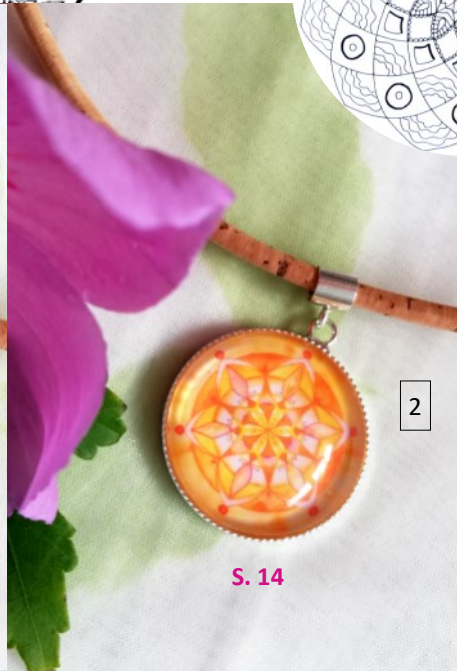

CHAKRA-MANDALA-HALSKETTE

Kork mit 925-Sterlingsilber

Glaskuppel Durchmesser 25 mm, Durchmesser Korkband 3 mm,
Länge ca. 47 cm, Metallelemente aus 925-Sterlingsilber, Karabiner-Verschluss

1	Wurzelchakra	HKKOSS1	EUR 45,00
2	Sakralchakra	HKKOSS2	EUR 45,00
3	Solarplexuschakra	HKKOSS3	EUR 45,00
4	Herzchakra	HKKOSS4	EUR 45,00
5	Halschakra	HKKOSS5	EUR 45,00
6	Stirnchakra	HKKOSS6	EUR 45,00
7	Kronenchakra	HKKOSS7	EUR 45,00