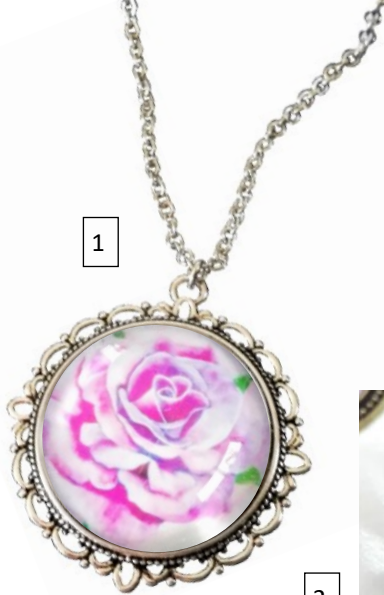

1

3

2

5

4

ROSE

1	Halskette Cabochon Durchm. 25 mm, Länge ca. 50 cm, Altsilber-Optik	HKRAS12	EUR 34,00
2	Ring Cabochon Durchm. 25 mm, Altsilber-Optik	RINGAS12	EUR 24,00
3	Ohrstecker Cabochon Durchm. 16 mm, Altsilber-Optik	OSTAS12	EUR 24,00
4	Halskette Cabochon Durchm. 25 mm, Länge ca. 50 cm, 925-Sterlingsilber	HKRSS12	EUR 55,00
5	Ohrhänger Cabochon Durchm. 15 mm, 925-Sterlingsilber	OHAESS12	EUR 36,00
6	Ohrstecker Cabochon Durchm. 105 mm, 925-Sterlingsilber	OSTSS12	EUR 32,00
7	Haarnadeln , Cabochon Durchm. 16 mm, silberfarbig	HAARAS12	EUR 19,00

6

7