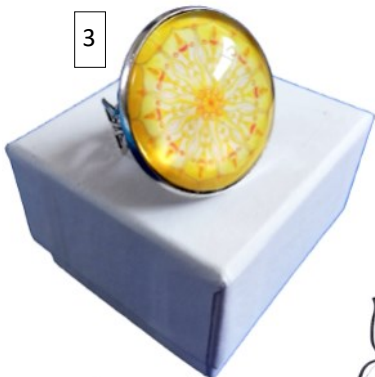

## Altsilber-Optik

Glaskuppel Durchmesser 16 mm,  
Fassung und Hinterstecker in Altsilber-Optik

|   |                   |        |           |
|---|-------------------|--------|-----------|
| 1 | Wurzelchakra      | OSTAS1 | EUR 24,00 |
| 2 | Sakralchakra      | OSTAS2 | EUR 24,00 |
| 3 | Solarplexuschakra | OSTAS3 | EUR 24,00 |
| 4 | Herzchakra        | OSTAS4 | EUR 24,00 |
| 5 | Halschakra        | OSTAS5 | EUR 24,00 |
| 6 | Stirnchakra       | OSTAS6 | EUR 24,00 |
| 7 | Kronenchakra      | OSTAS7 | EUR 24,00 |

## CHAKRA-MANDALA-RING in Altbronze-Optik

Glaskuppel Durchmesser 25 mm, verstellbar

|   |                   |         |           |
|---|-------------------|---------|-----------|
| 1 | Wurzelchakra      | RINGAB1 | EUR 24,00 |
| 2 | Sakralchakra      | RINGAB2 | EUR 24,00 |
| 3 | Solarplexuschakra | RINGAB3 | EUR 24,00 |
| 4 | Herzchakra        | RINGAB4 | EUR 24,00 |
| 5 | Halschakra        | RINGAB5 | EUR 24,00 |
| 6 | Stirnchakra       | RINGAB6 | EUR 24,00 |
| 7 | Kronenchakra      | RINGAB7 | EUR 24,00 |

## CHAKRA-MANDALA-RING in Altsilber-Optik

Glaskuppel Durchmesser 25 mm, verstellbar

|   |                   |         |           |
|---|-------------------|---------|-----------|
| 1 | Wurzelchakra      | RINGAS1 | EUR 24,00 |
| 2 | Sakralchakra      | RINGAS2 | EUR 24,00 |
| 3 | Solarplexuschakra | RINGAS3 | EUR 24,00 |
| 4 | Herzchakra        | RINGAS4 | EUR 24,00 |
| 5 | Halschakra        | RINGAS5 | EUR 24,00 |
| 6 | Stirnchakra       | RINGAS6 | EUR 24,00 |
| 7 | Kronenchakra      | RINGAS7 | EUR 24,00 |