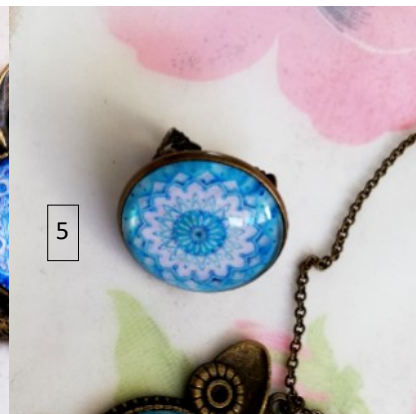

CHAKRA-MANDALA-RING in Altbronze-Optik

Glaskuppel Durchmesser 25 mm, verstellbar

1	Wurzelchakra	RINGAB1	EUR 24,00
2	Sakralchakra	RINGAB2	EUR 24,00
3	Solarplexuschakra	RINGAB3	EUR 24,00
4	Herzchakra	RINGAB4	EUR 24,00
5	Halschakra	RINGAB5	EUR 24,00
6	Stirnchakra	RINGAB6	EUR 24,00
7	Kronenchakra	RINGAB7	EUR 24,00