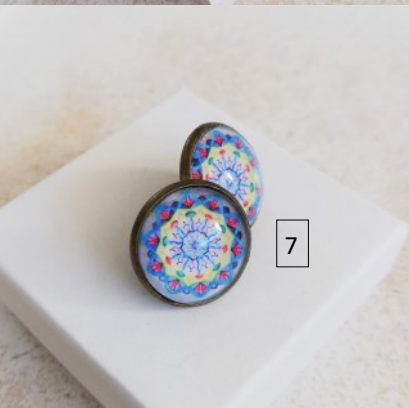

CHAKRA-MANDALA-OHRSTECKER

Altbronze-Optik

Glaskuppel Durchmesser 16 mm,

Fassung und Hinterstecker in Altbronze-Optik

1	Wurzelchakra	OSTAB1	EUR 24,00
2	Sakralchakra	OSTAB2	EUR 24,00
3	Solarplexuschakra	OSTAB3	EUR 24,00
4	Herzchakra	OSTAB4	EUR 24,00
5	Halschakra	OSTAB5	EUR 24,00
6	Stirnochakra	OSTAB6	EUR 24,00
7	Kronenchakra	OSTAB7	EUR 24,00