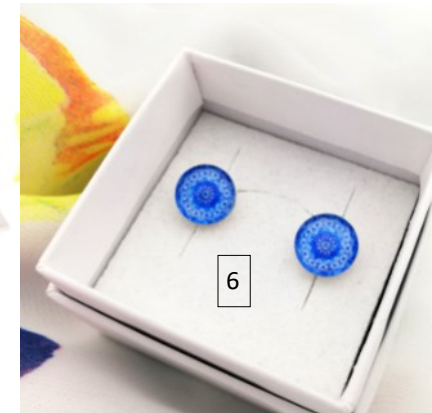

## 925-Sterlingsilber

Glaskuppel Durchmesser 15 mm,  
Fassung und Haken aus 925-Sterlingsilber

|   |                   |         |           |
|---|-------------------|---------|-----------|
| 1 | Wurzelchakra      | OHAESS1 | EUR 36,00 |
| 2 | Sakralchakra      | OHAESS2 | EUR 36,00 |
| 3 | Solarplexuschakra | OHAESS3 | EUR 36,00 |
| 4 | Herzchakra        | OHAESS4 | EUR 36,00 |
| 5 | Halschakra        | OHAESS5 | EUR 36,00 |
| 6 | Stirnchakra       | OHAESS6 | EUR 36,00 |
| 7 | Kronenchakra      | OHAESS7 | EUR 36,00 |

## CHAKRA-MANDALA-OHRSTECKER 925-Sterlingsilber

Glaskuppel Durchmesser 10 mm, Fassung aus 925-Sterlingsilber.  
Die breiten Hinterstecker sorgen für besonders guten Halt.

|   |                   |        |           |
|---|-------------------|--------|-----------|
| 1 | Wurzelchakra      | OSTSS1 | EUR 32,00 |
| 2 | Sakralchakra      | OSTSS2 | EUR 32,00 |
| 3 | Solarplexuschakra | OSTSS3 | EUR 32,00 |
| 4 | Herzchakra        | OSTSS4 | EUR 32,00 |
| 5 | Halschakra        | OSTSS5 | EUR 32,00 |
| 6 | Stirnchakra       | OSTSS6 | EUR 32,00 |
| 7 | Kronenchakra      | OSTSS7 | EUR 32,00 |