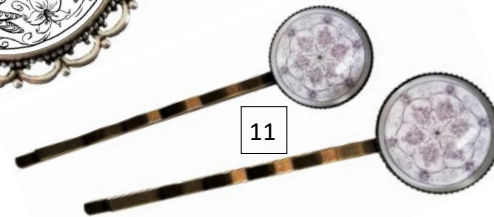

KRAFTTIER-MANDALA „LIBELLE“

1	Halskette Cabochon Durchm. 30 mm, Länge ca. 60 cm, Altbronze-Optik	HKGAB11	EUR 36,00
2	Halskette Cabochon Durchm. 25 mm, Länge ca. 50 cm, Altbronze-Optik	HKRAB11	EUR 34,00
3	Halskette Cabochon Durchm. 25 mm, Länge, ca. 50 cm, Altsilber-Optik	HKRAS11	EUR 34,00
4	Ohrstecker Cabochon Durchm. 16 mm, Altbronze-Optik	OSTAB11	EUR 24,00
5	Ohrstecker Cabochon Durchm. 16 mm, Altsilber-Optik	OSTAS11	EUR 24,00
6	Halskette Cabochon Durchm. 25 mm, Länge ca. 45 cm, Kork + 925-Sterlingsilber	HKKOSS11	EUR 45,00
7	Halskette Cabochon Durchm. 25 mm, Länge ca. 50 cm, 925-Sterlingsilber	HKRSS11	EUR 55,00
8	Ohrhänger Cabochon Durchm. 15 mm, 925-Sterlingsilber	OHAESS11	EUR 36,00
9	Kork-Armband , Länge ca. 18 cm inkl. Magnetverschluss in Altbronze-Optik	ARMKOAB11	EUR 32,00
10	Kork-Armband , Länge ca. 18 cm inkl. Magnetverschluss in Altsilber-Optik	ARMKOAS11	EUR 32,00
11	Haarnadeln Carbochon Durchm. 16 mm, Altbronze-Optik	HAARAB11	EUR 19,00
12	Haarnadeln Carbochon Durchm. 16 mm, silberfarbig	HAARAS11	EUR 19,00