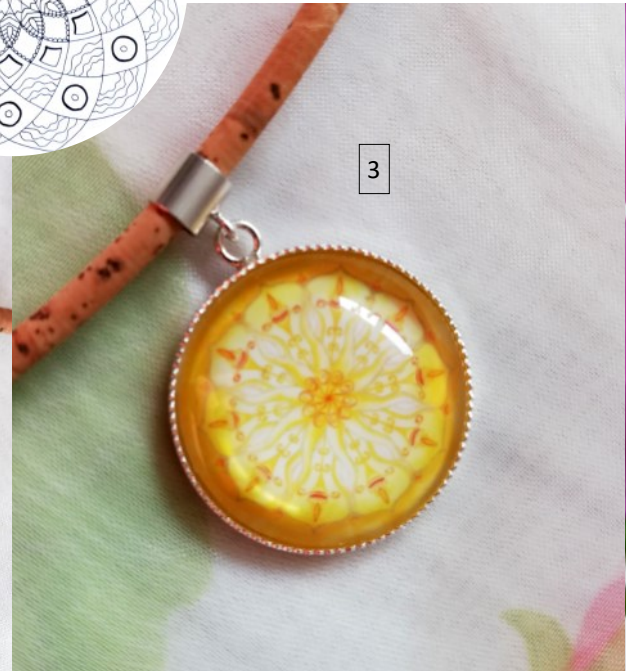

CHAKRA-MANDALA-HALSKETTE

Kork mit 925-Sterlingsilber

Glaskuppel Durchmesser 25 mm, Durchmesser Korkband 3 mm,
Länge ca. 47 cm, Metallelemente aus 925-Sterlingsilber, Karabiner-Verschluss

1	Wurzelchakra	HKKOSS1	EUR 45,00
2	Sakralchakra	HKKOSS2	EUR 45,00
3	Solarplexuschakra	HKKOSS3	EUR 45,00
4	Herzchakra	HKKOSS4	EUR 45,00
5	Halschakra	HKKOSS5	EUR 45,00
6	Stirnchakra	HKKOSS6	EUR 45,00
7	Kronenchakra	HKKOSS7	EUR 45,00